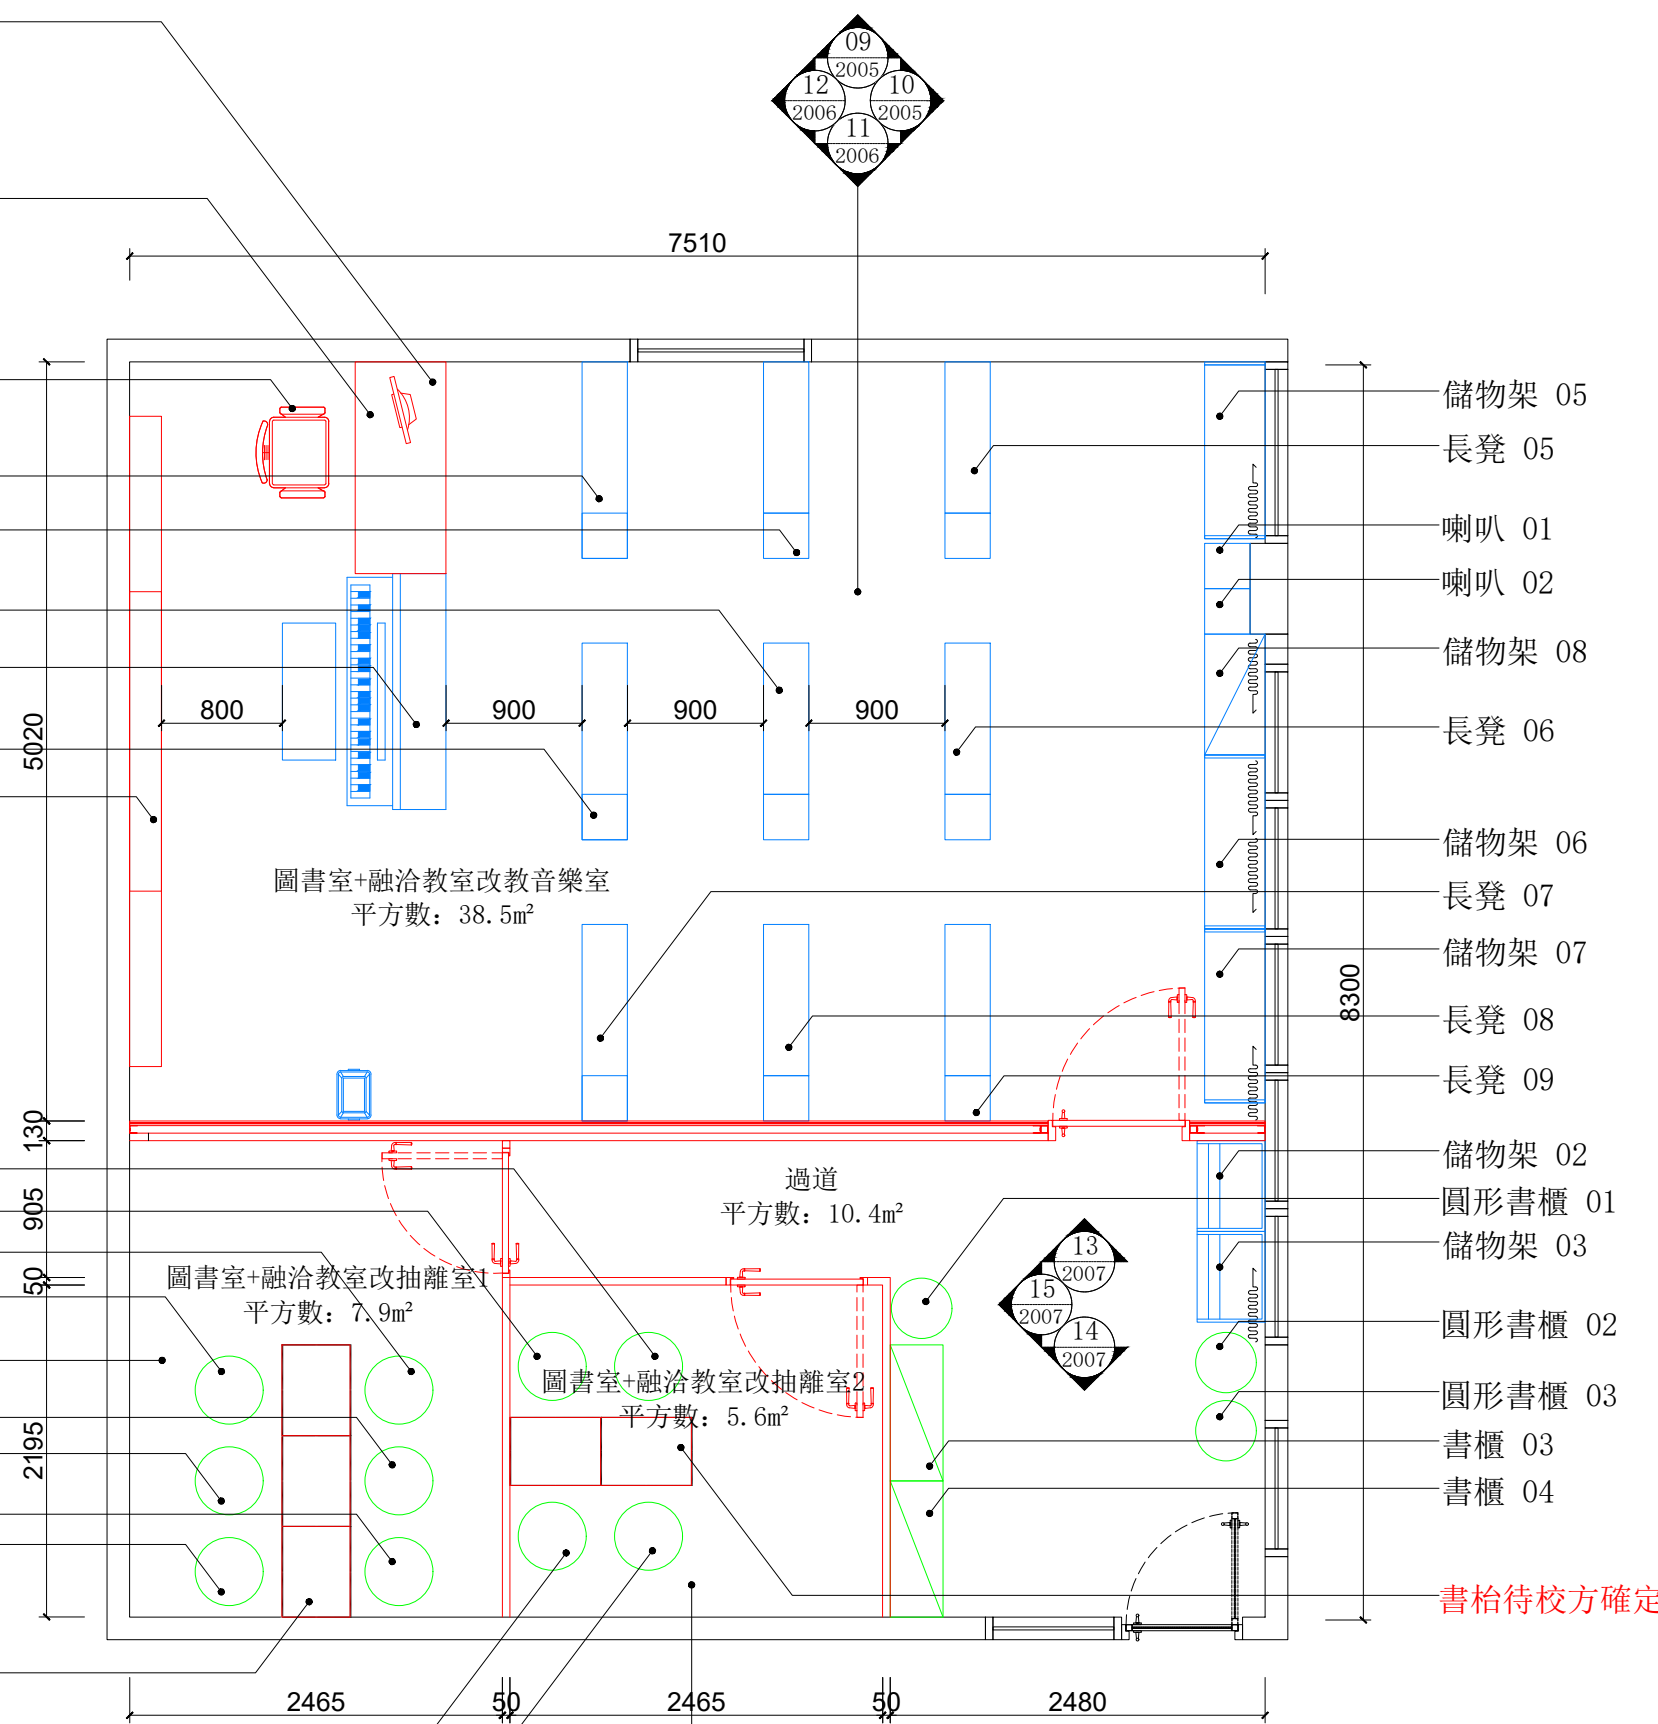

1. **EQ-04:**
1. IRA-220双频红外线教学扩音系统
     (215MM宽*190MM深*44MM高)
  2. IRM-202手握式麦克风发射器*2個

1. **EQ-09:**
1. 教師用書枱
     尺寸: 1400mm寬*600mm深*750mm高

1. **EQ-09:**
1. 教師專用椅

1. 長凳 01
   長凳 02
   長凳 03
   鋼琴

1. **EQ-03:**
1. 課室推拉綠板(黑板)黑板整體
     尺寸: 4300mm寬*1230mm高*210mm深
     -2件固定搪瓷綠板和2件移動烤漆脂
     綠板
     -2件移動板移到中間時是無框拼接
     -中間白板1660mm*1150mm

1. 圓凳 01
   圓凳 02
   圓凳 03
   圓凳 04

1. 圓凳 05
   圓凳 06
   圓凳 07
   圓凳 08

1. 圓凳 09
   圓凳 10

書枱待校方確定

1 圖書室平面圖
SCALE 1:50

圖例:

- 現有
- 新家具/設備
- 使用原圖書室家具/設備
- 使用原音樂室家具/設備
- 0 立面索引

注釋:

- 本圖紙須結合建築圖、結構圖及其他相關圖紙一併閱讀, 並按各圖紙間的相關要求, 如發現圖紙內容有任何不符之處, 須立即通知建築師。
- 本圖中所有尺寸及標高必須在現場核實。
- 所有牆面飾面請一律參照立面圖。
- 所有地面飾面請一律參照地面飾面圖。
- 所有天花飾面請一律參照天花反射圖。
- 本圖紙版權歸建築師所有。
- 所有圖紙細節應與現有或類似的傢俬設備 (FF&E) 或承建工程一致。

項目	日期	描述	繪圖	校對
修正